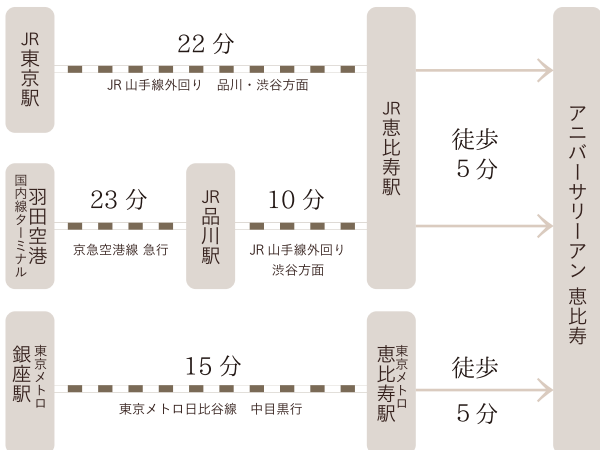

LOCATION MAP

【新幹線でも飛行機でも便利なアクセス】

アクセス

JR山手線恵比寿駅・JR埼京線恵比寿駅 徒歩5分
 東京メトロ日比谷線恵比寿駅1番出口 徒歩5分

※当日はアルコールの提供がございますので、公共交通機関をご利用ください。
 ※お車でご来邸の場合は、有料の地下駐車場がございます。

アニバーサリーアン 恵比寿

〒150-0012 東京都渋谷区広尾 1-1-40
 恵比寿プライムスクエア プラザ棟

TEL 03-6825-1830

平日 11:00 ~ 19:00 / 土日祝 9:00 ~ 20:00 (毎週水曜定休)