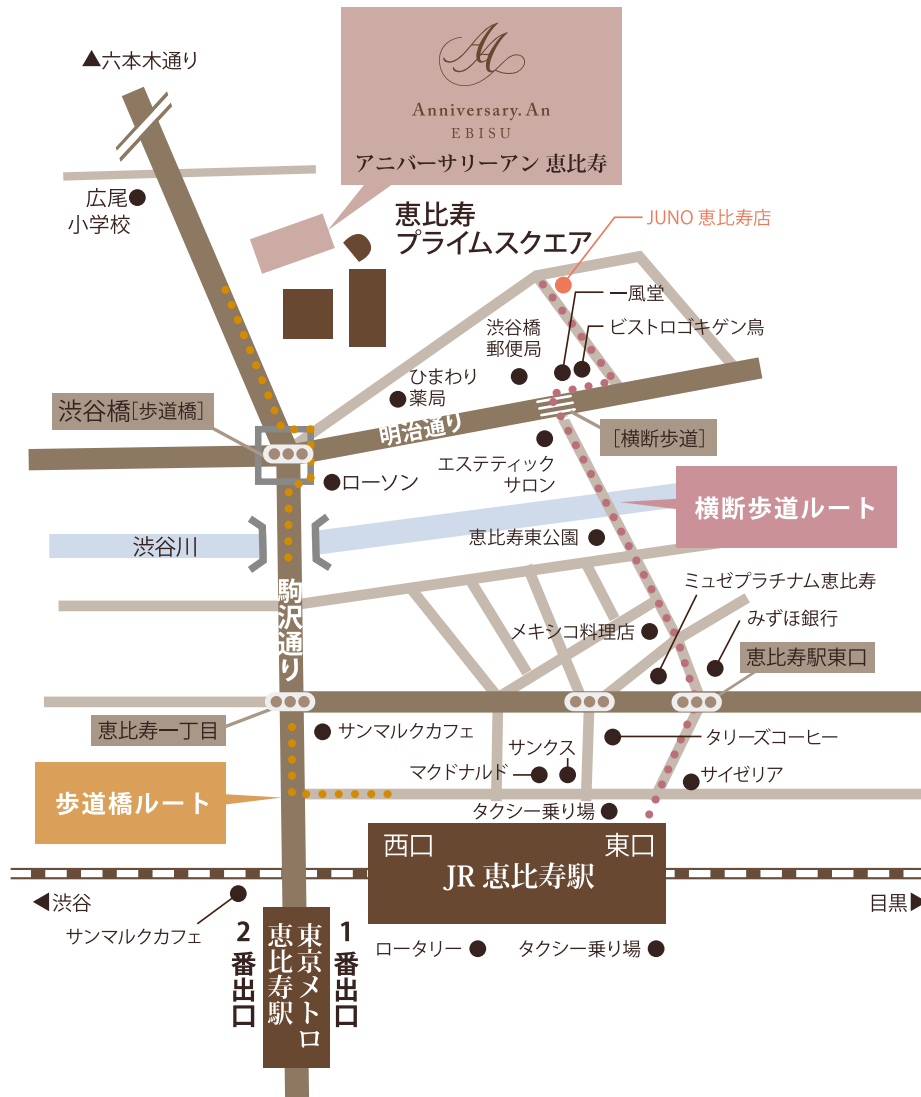

LOCATION MAP

【新幹線でも飛行機でも便利なアクセス】

アクセス

JR山手線恵比寿駅・JR埼京線恵比寿駅 徒歩5分
 東京メトロ日比谷線恵比寿駅1番出口 徒歩5分

※当日はアルコールの提供がございますので、公共交通機関をご利用ください。
 ※お車でご来邸の場合は、有料の地下駐車場がございます。

アニバーサリーアン 恵比寿

〒150-0012 東京都渋谷区広尾 1-1-40
 恵比寿プライムスクエア プラザ棟

TEL 03-6825-1830

平日 11:00 ~ 19:00 / 土日祝 9:00 ~ 20:00 (毎週水曜定休)