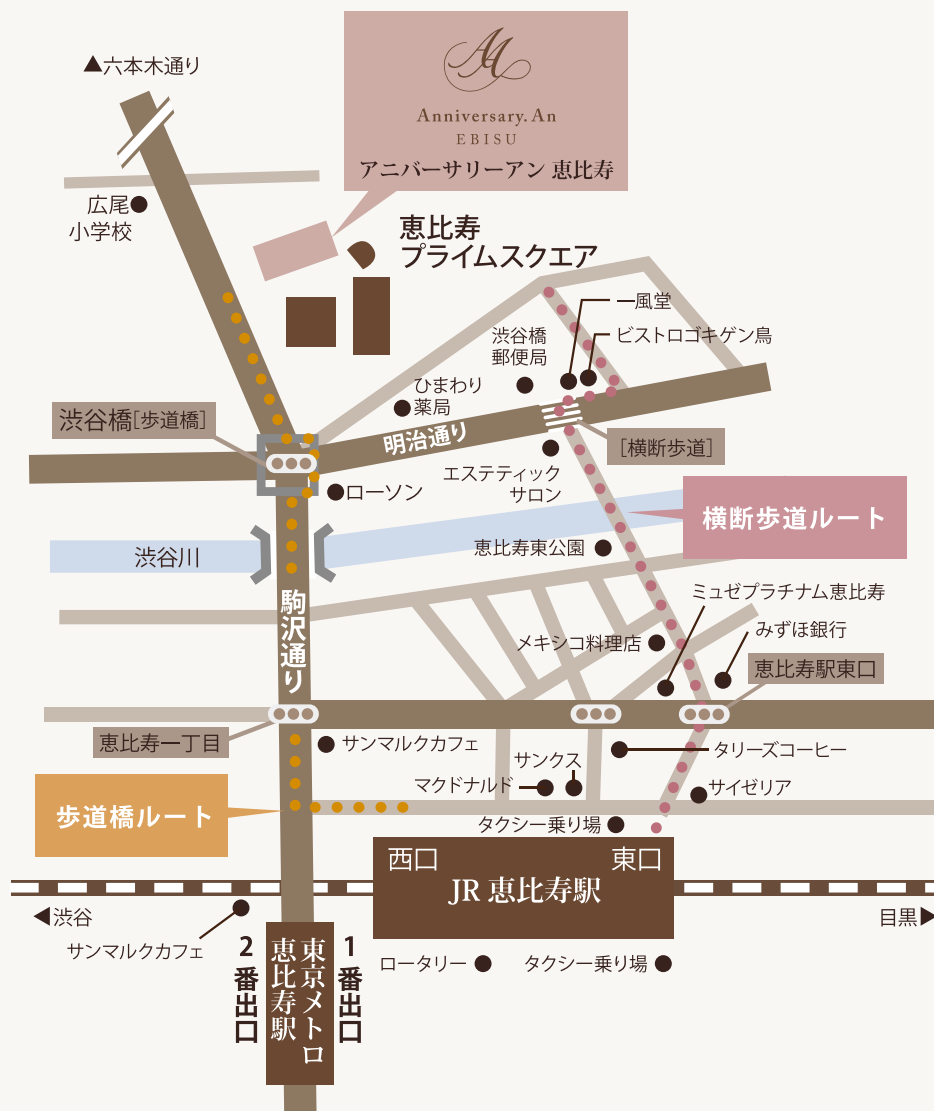

# LOCATION MAP

## ACCESS

【新幹線でも飛行機でも便利なアクセス】

アクセス

JR山手線恵比寿駅・JR埼京線恵比寿駅 徒歩5分

東京メトロ日比谷線恵比寿駅1番出口 徒歩5分

※当日はアルコールの提供がございますので、公共交通機関をご利用ください。

※お車で来邸の場合は、有料の地下駐車場がございます。