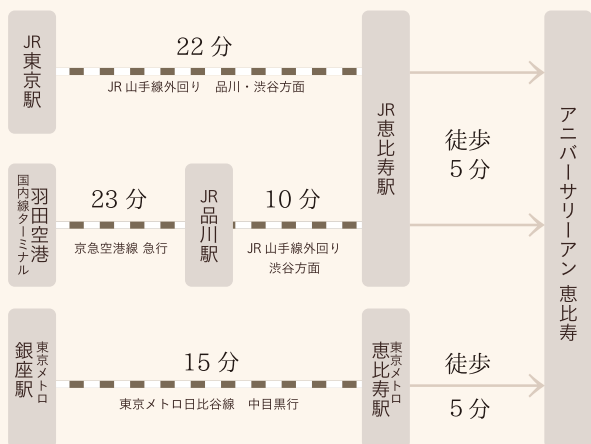

# LOCATION MAP

## ACCESS

【新幹線でも飛行機でも便利なアクセス】

アクセス

JR山手線恵比寿駅・JR埼京線恵比寿駅 徒歩5分

東京メトロ日比谷線恵比寿駅1番出口 徒歩5分

※当日はアルコールの提供がございますので、公共交通機関をご利用ください。

※お車で来邸の場合は、有料の地下駐車場がございます。